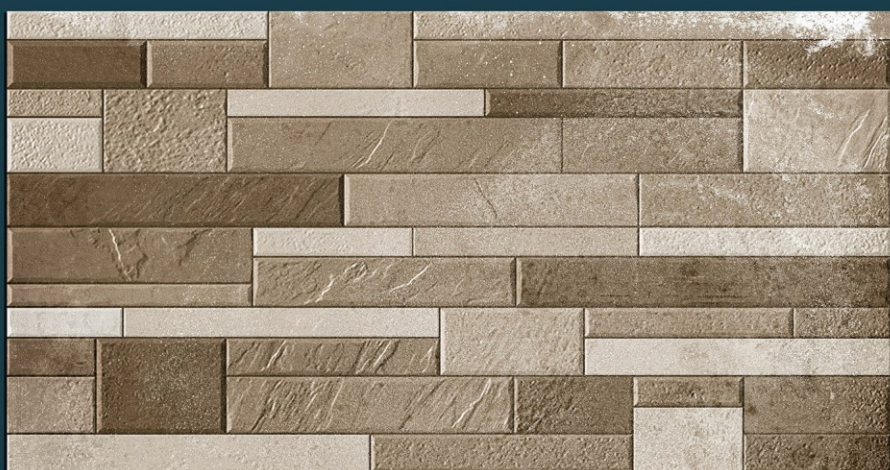

300x600 mm

9075-D

9075-HL

9075-D

GLOSSY
SERIES

DIGITAL
WALL TILES

300x600 mm

9076-L